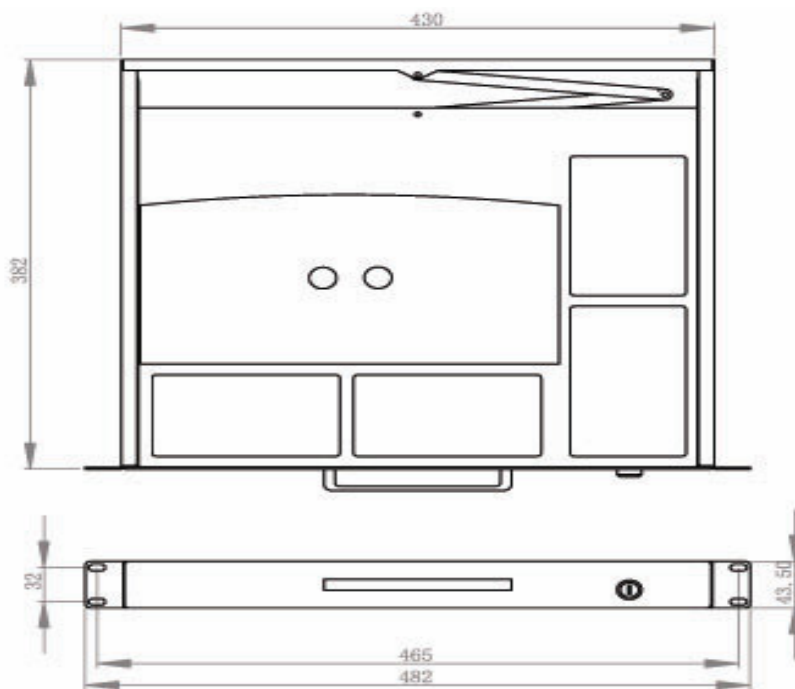

SY-KBV1

1U 19" 宽键盘、鼠标托架

简介:

KBV1是专为需要键盘、鼠标操作的控制设备配套设计的上架式键盘托架，可方便安装于各种控制柜中，可与各种计算机配套使用

§ 特性

- 高强度钢结构，双层伸缩轨道，抽拉方便自如，抽屉可以锁定，安全可靠
- 配置优质笔记本键盘，PS2、USB接口可选
- 配置光电鼠标，PS2、USB接口可选
- 1U高19"宽，方便机柜上架安装
- 颜色：黑色、电脑灰或客户指定颜色

§ 尺寸

单位: mm

§ 订购信息

SY-KBV1-B	1U 19" 宽键盘、鼠标托架黑色
SY-KBV1-W	1U 19" 宽键盘、鼠标托架电脑灰